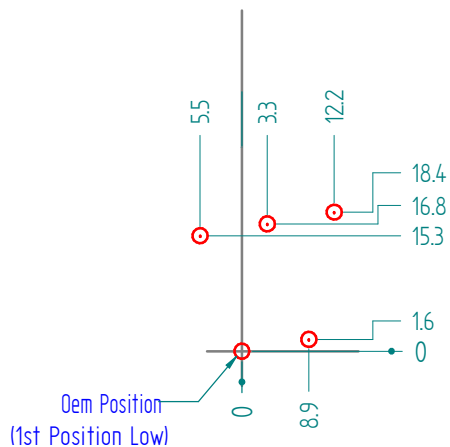

FTRKT004 / FTRKT004W / FTRKT004R

Disassamento Poggiapiedi Footrest displacement

 Direzione di guida
Driving Direction

Normal Mode

Reverse Mode