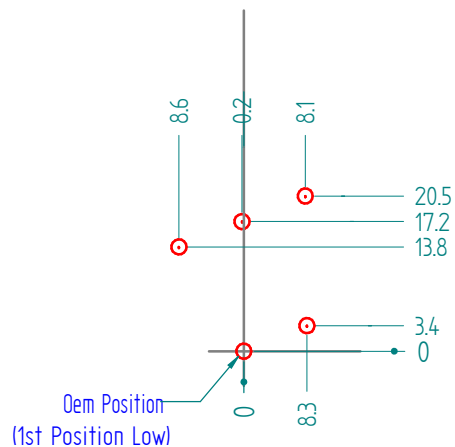

FTRKT004 / FTRKT004W / FTRKT004R

Disassamento Poggiapiedi Footrest displacement

 Direzione di guida
Driving Direction

Normal Mode

Reverse Mode